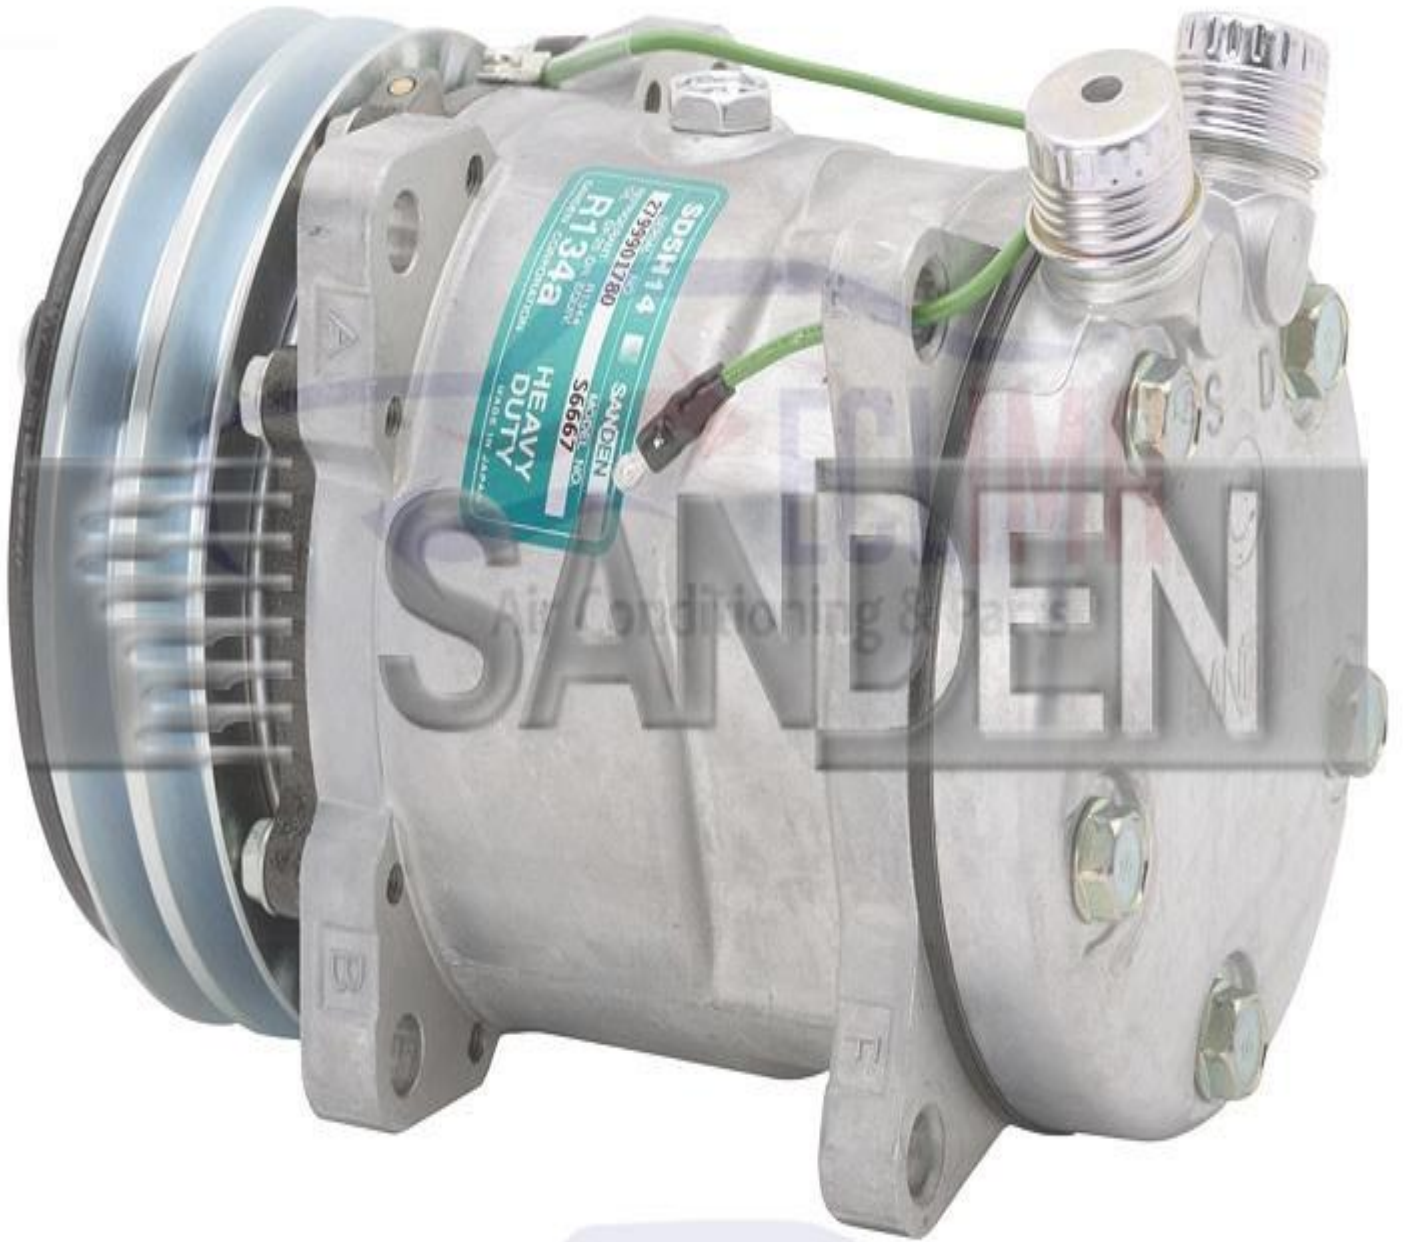

Air Conditioning & Parts